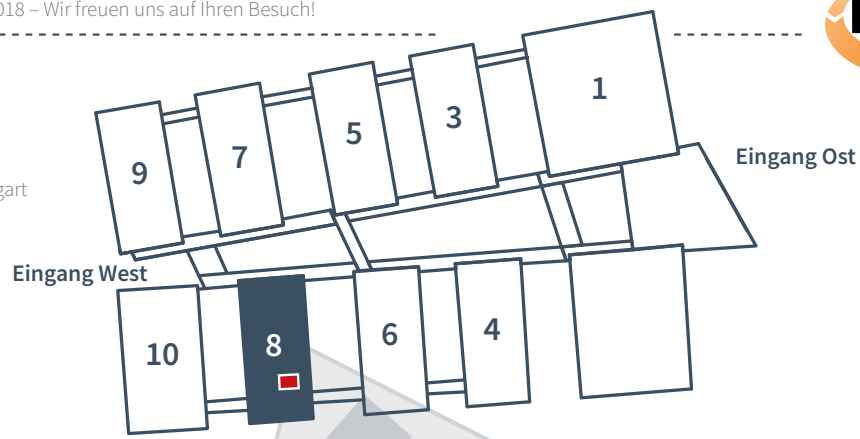

### Bei unserem GU-Partner viastore SYSTEMS in Halle 3

Zusammen mit viastore SYSTEMS informieren wir zudem über das Zusammenspiel von automatischen Lagersystemen und nachhaltigen SAP-Lösungen: Sie finden unseren Partner in **Halle 3, Stand 3C31**.

## Übersichtsplan Halle 8

Wir freuen  
uns auf  
Ihren Besuch!

Halle 8, Stand 8A51

# Hallenübersicht

NEUE MESSE Stuttgart

Anfahrt / Eingabe Navigationssystem:  
Flughafenstraße/Flughafen, 70629 Stuttgart  
(früher: 70629 Leinfelden-Echterdingen)

Quelle: logimat-messe.de/de/aussteller/downloads/hallenpläne-standbau  
(Stand vom 29.01.2018)