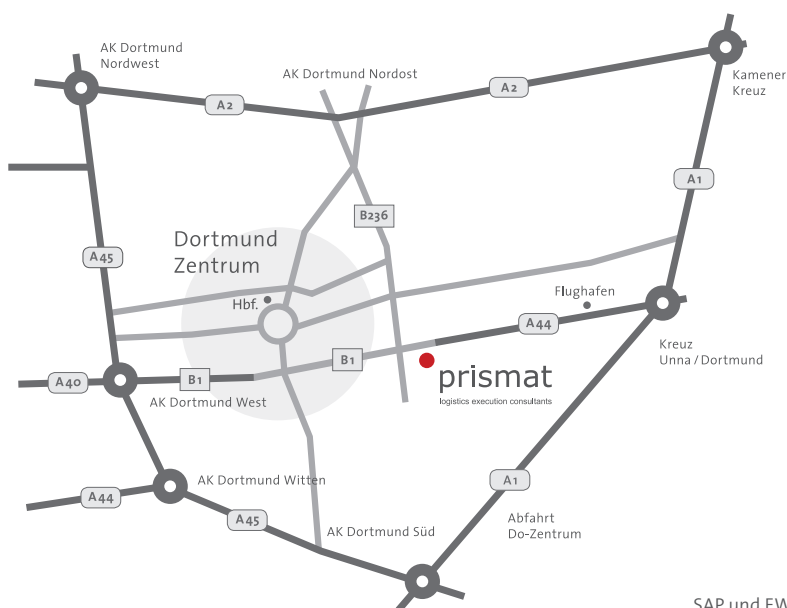

Anfahrt & Parken

Entfernungen:

Entfernung zum Dortmunder Flughafen: 5,8 km

Entfernung zum Dortmunder Hauptbahnhof: 8,8 km

Parken:

Parkmöglichkeiten befinden sich in der Helsinkistraße

Anfahrtsskizze

SAP und EWM sind Handelsmarken der SAP AG.